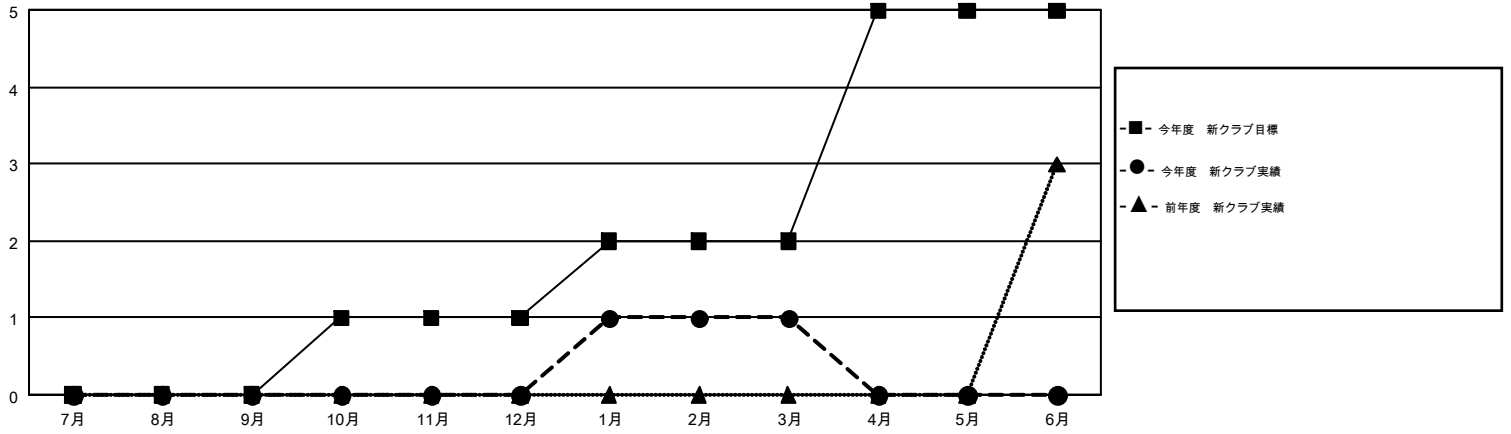

GMT MONTHLY MEMBERSHIP PROGRESS REPORT

Results as of: 3/31/2019

Multiple District 330

LOCATION: JAPAN

GMT: MASAYOSHI MARUYAMA, YASUHISA NAKAMURA

GMT会則地域 5

クラブ				名			
結果: 2018-2019				結果: 2018-2019			
四半期	新クラブ目標	新クラブ	解散クラブ	四半期	会員純増目標	会員増強実績	退会者(転籍を含む)実際
7月/8月/9月	0	0	0	7月/8月/9月	410	362	265
10月/11月/12月	1	0	2	10月/11月/12月	455	182	257
1月/2月/3月	1	1	0	1月/2月/3月	270	295	144
4月/5月/6月	3	0	0	4月/5月/6月	120	0	0

新クラブ目標及び実績累計

会員目標及び実績累計

解散クラブ: 2	281 CLUBS OF 443 一名以上の新会員を登録	男女別 男性 10,021 (78.34%) 女性 2,771 (21.66%)
退会者 物故会員 87 クラブ解散 2 その他 577 合計 666	会員累計データを見るには、ここをクリック	世帯主/家族会員合計 3,932 国際会費半額の家族会員 2,367