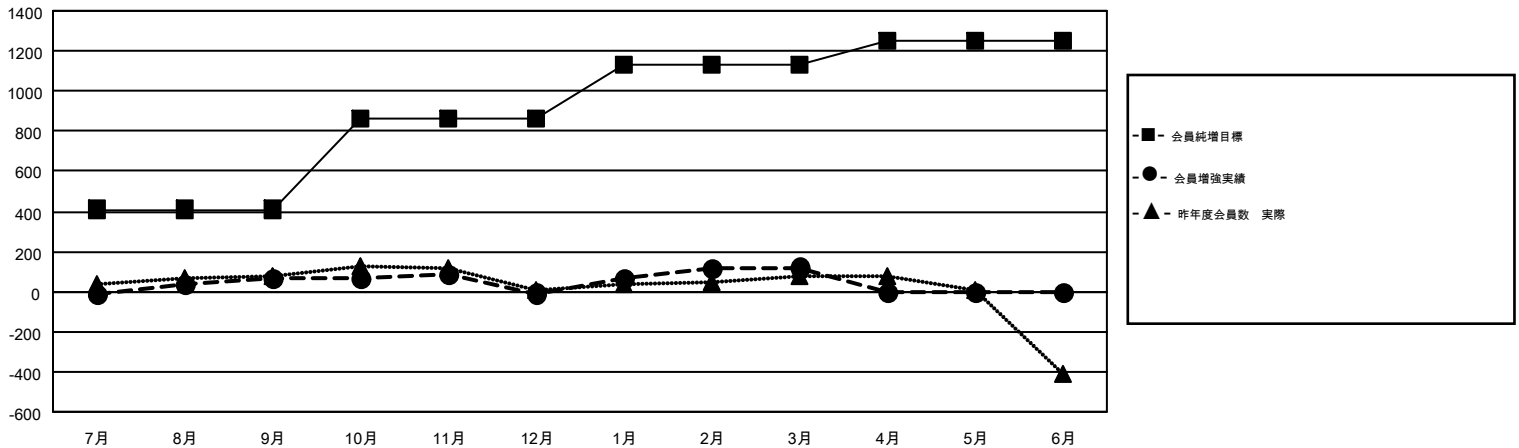

GMT MONTHLY MEMBERSHIP PROGRESS REPORT

Results as of: 3/31/2019

Multiple District 330

LOCATION: JAPAN

GMT: MASAYOSHI MARUYAMA, YASUHISA NAKAMURA

GMT会則地域 5

クラブ				名			
結果: 2018-2019				結果: 2018-2019			
四半期	新クラブ目標	新クラブ	解散クラブ	四半期	会員純増目標	会員増強実績	退会者(転籍を含む)実際
7月/8月/9月	0	0	0	7月/8月/9月	410	362	265
10月/11月/12月	1	0	2	10月/11月/12月	455	182	257
1月/2月/3月	1	1	0	1月/2月/3月	270	295	144
4月/5月/6月	3	0	0	4月/5月/6月	120	0	0

新クラブ目標及び実績累計

会員目標及び実績累計

解散クラブ: 2	281 CLUBS OF 443 一名以上の新会員を登録	男女別 男性 10,021 (78.34%) 女性 2,771 (21.66%)
退会者 物故会員 87 クラブ解散 2 その他 577 合計 666	会員累計データを見るには、ここをクリック	世帯主/家族会員合計 3,932 国際会費半額の家族会員 2,367